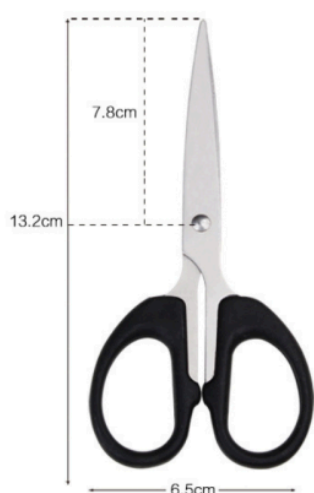

### Estilete

Cód: BL00038

**18 MM**

**Estilete largo**

**Cores sortidas**

**BLFIX**

10 Lâminas

## Lâmina para estilete

Cód: BL00039

**9 MM**

**Estilete estreito**

**10 Lâminas**

**BLFIX**

## Lâmina para estilete

Cód: BL00040

**18 MM**

**Estilete largo**

**10 Lâminas**

### Tesoura Multiuso

Cód: BL00041

**13,2 CM**

 13,2 x 6,5cm

 Cabo plástico

**BLFIX**