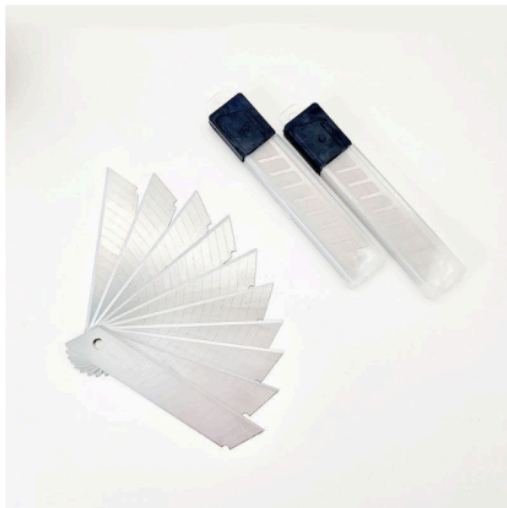

### Estilete

Cód: BL00038

**18 MM**

**Estilete largo**

**Cores sortidas**

**BLFIX**

10 Lâminas

## Lâmina para estilete

Cód: BL00039

**9 MM**

**Estilete estreito**

**10 Lâminas**

**BLFIX**

## Lâmina para estilete

Cód: BL00040

**18 MM**

**Estilete largo**

**10 Lâminas**