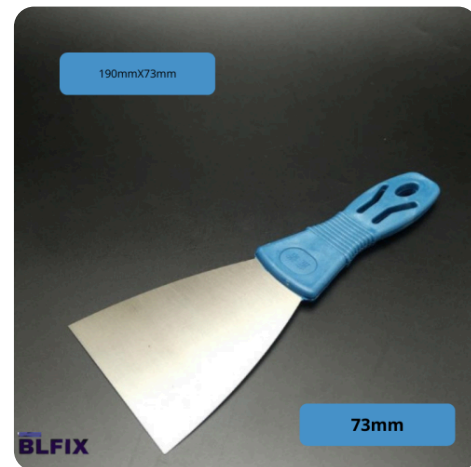

Espátula aço inox

Cód: BL00021

190 X 73 MM

73mm

Cabo plástico