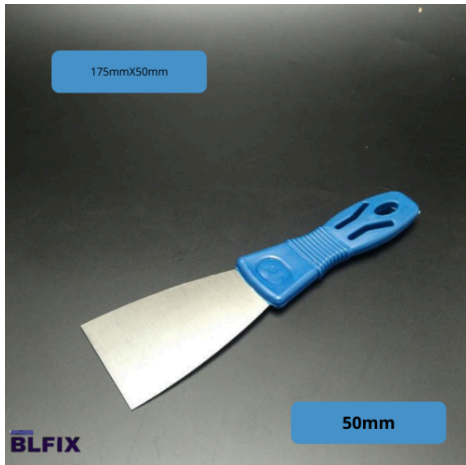

PINTURA

ESPÁTULA