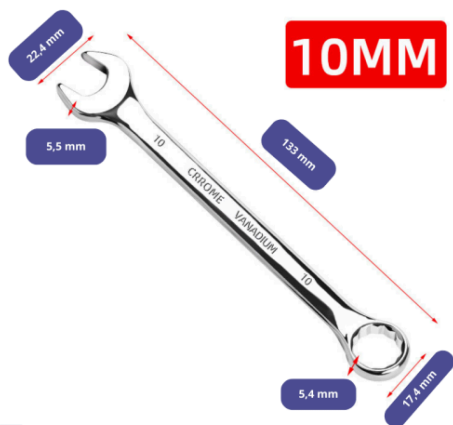

## Chave Inglesa

Cód: BL00056

**8 POLEGADAS**

Cromo Vanádio

Regulagem em milímetros

BLFIX